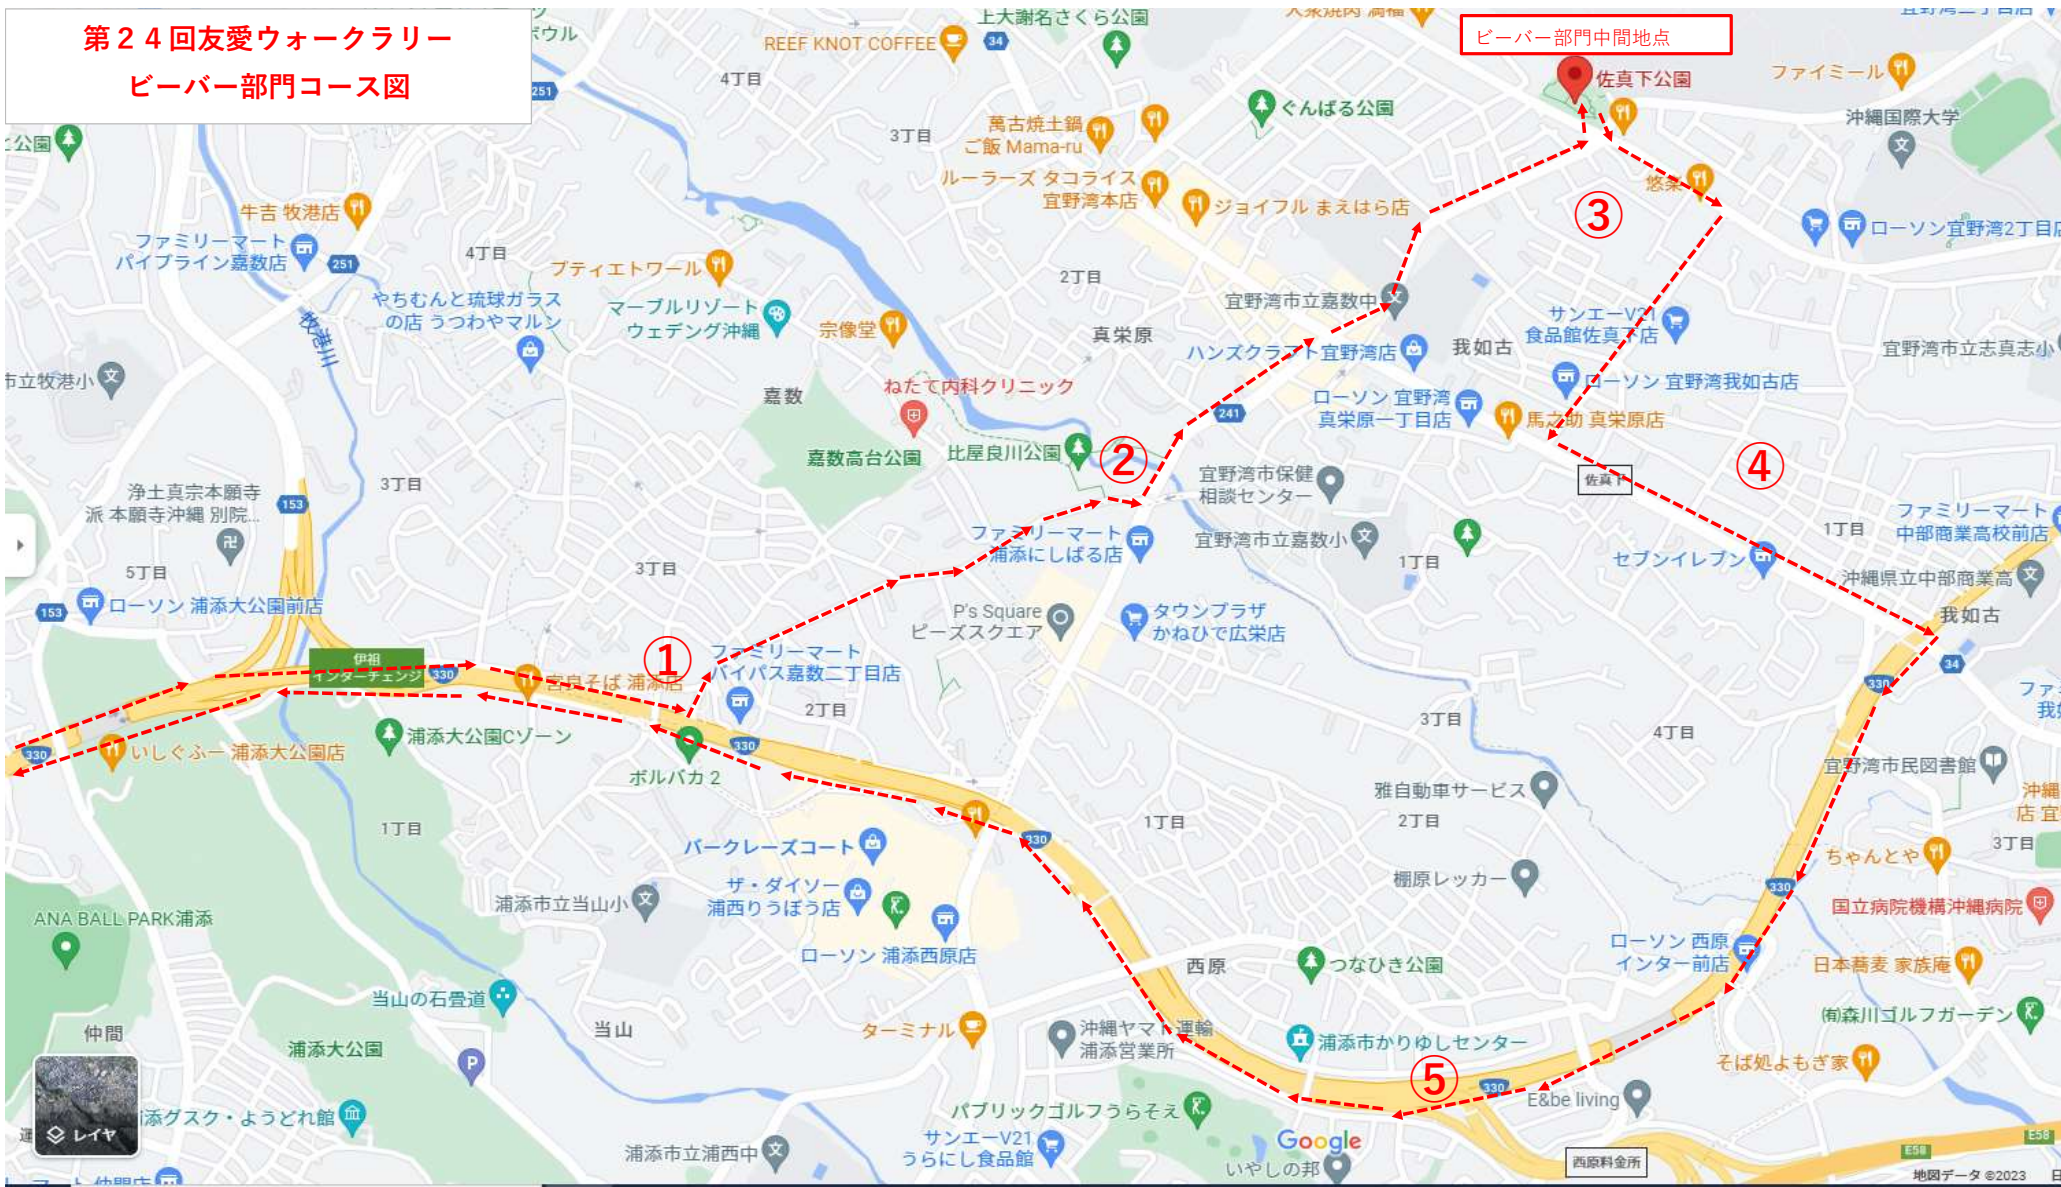

第24回友愛ウォークラリー全体コース図
(カブスカウト・ビーバースカウト)

カブ部門 中間地点

6

ビーバー部門中間地点
佐真下公園

3

2

1

4

5

B

A

共通スタート・ゴール地点
(公園管理事務所)

A・B 地点詳細図

友愛ウエルチアール
集合場所及びスタート
公園管理事務所

第24回友愛ウォークラリー ビーバー部門コース図

ビーバー部門中間地点

③

②

④

①

⑤

①地点詳細図

①

※ビーバーは左折
カブは直進

③地点詳細図

ピーパー部門中間地点
佐真下公園

帰りの進路 →

③

真栄原十字路を直進

ここに検索

地図データ ©20

④地点詳細図