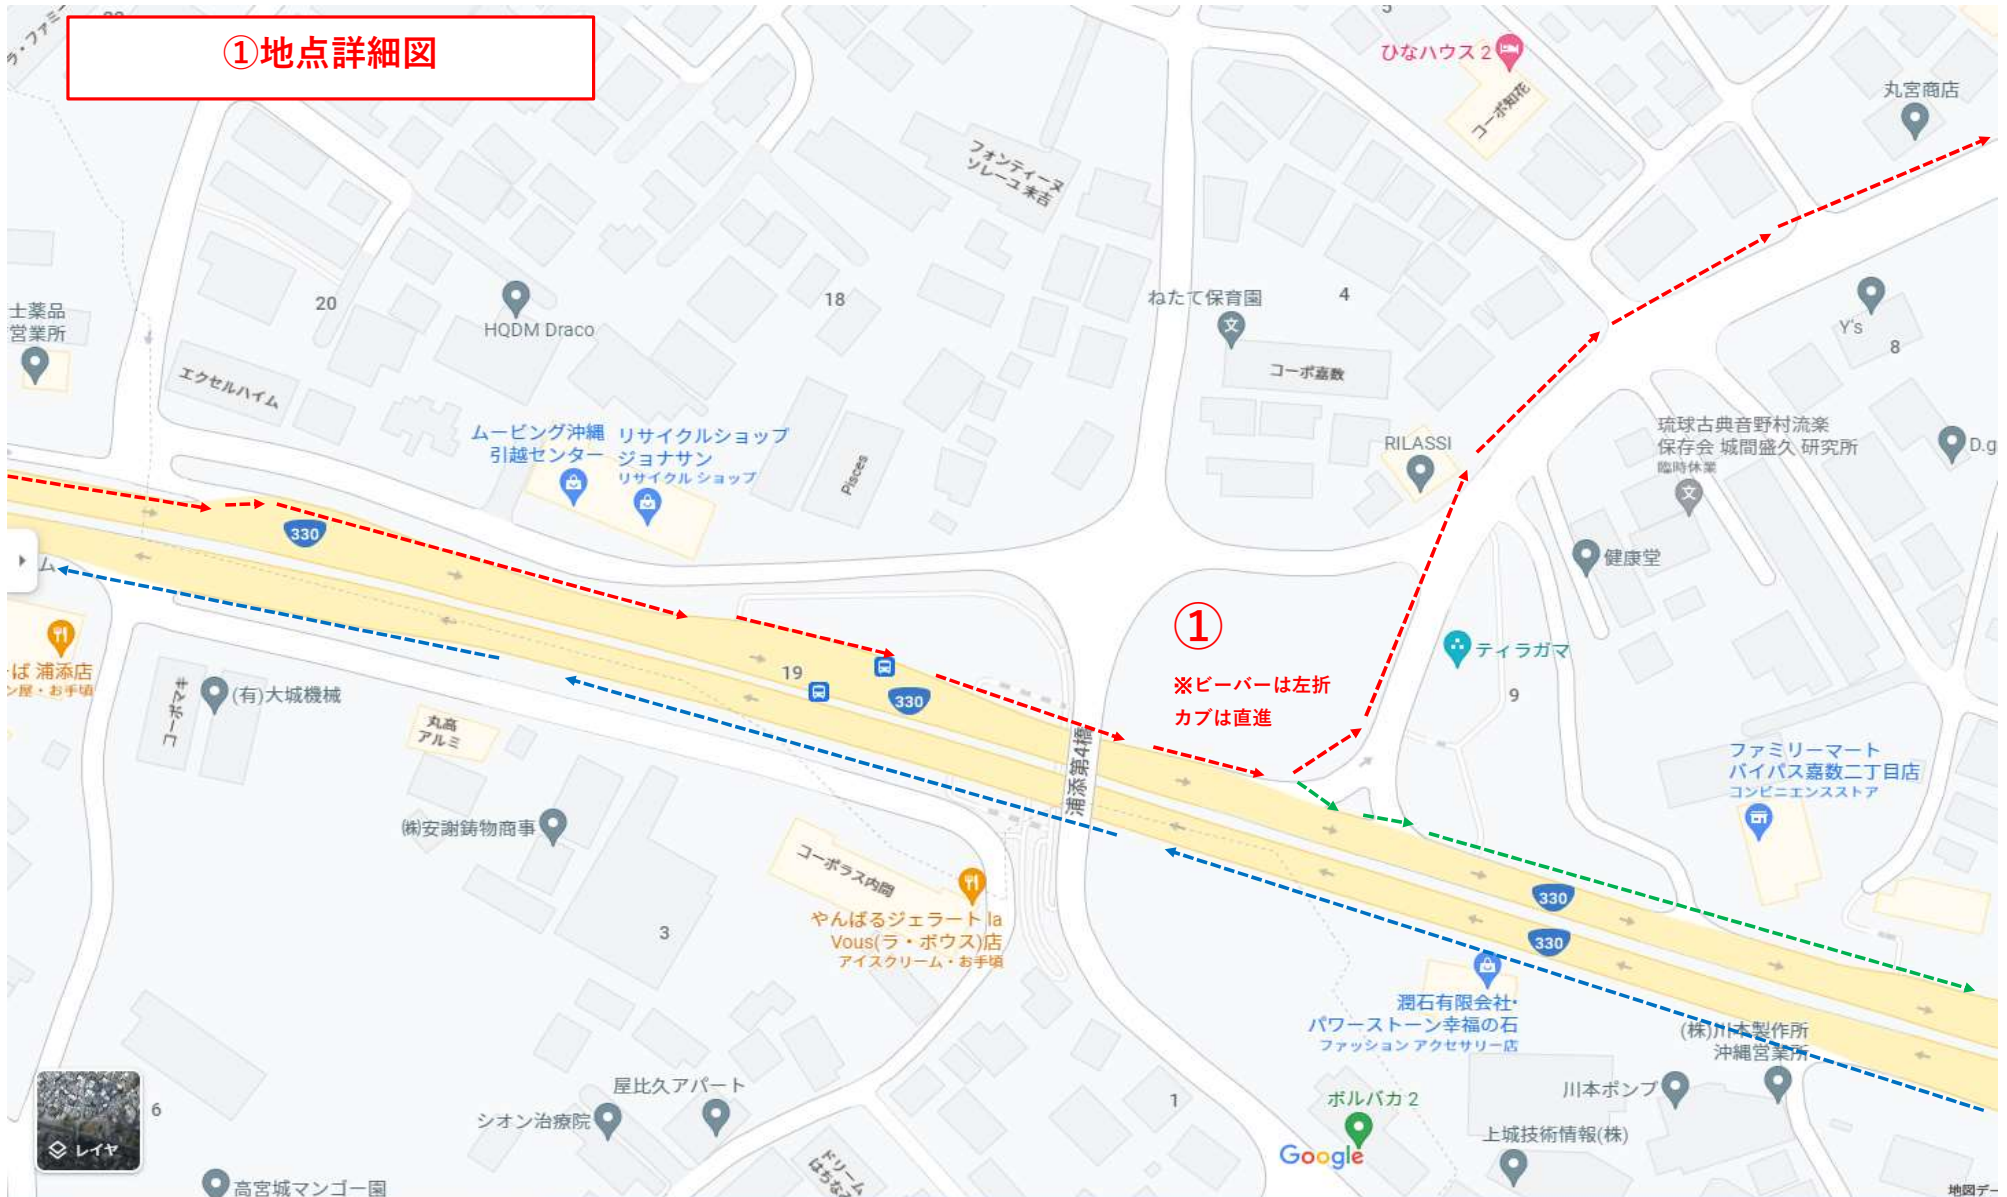

第24回友愛ウォークラリー全体コース図
(カブスカウト・ビーバースカウト)

カブ部門 中間地点

6

ビーバー部門中間地点
佐真下公園

3

2

1

4

5

B

A

共通スタート・ゴール地点
(公園管理事務所)

A・B 地点詳細図

友愛ウエルチアール
集合場所及びスタート
公園管理事務所

第24回友愛ウォークラリー ビーバー部門コース図

ビーバー部門中間地点

③

②

④

①

⑤

①地点詳細図

①

※ビーバーは左折
カブは直進

③地点詳細図

ピーパー部門中間地点
佐真下公園

帰りの進路 →

③

真栄原十字路を直進

ここに検索

地図データ ©20

④地点詳細図