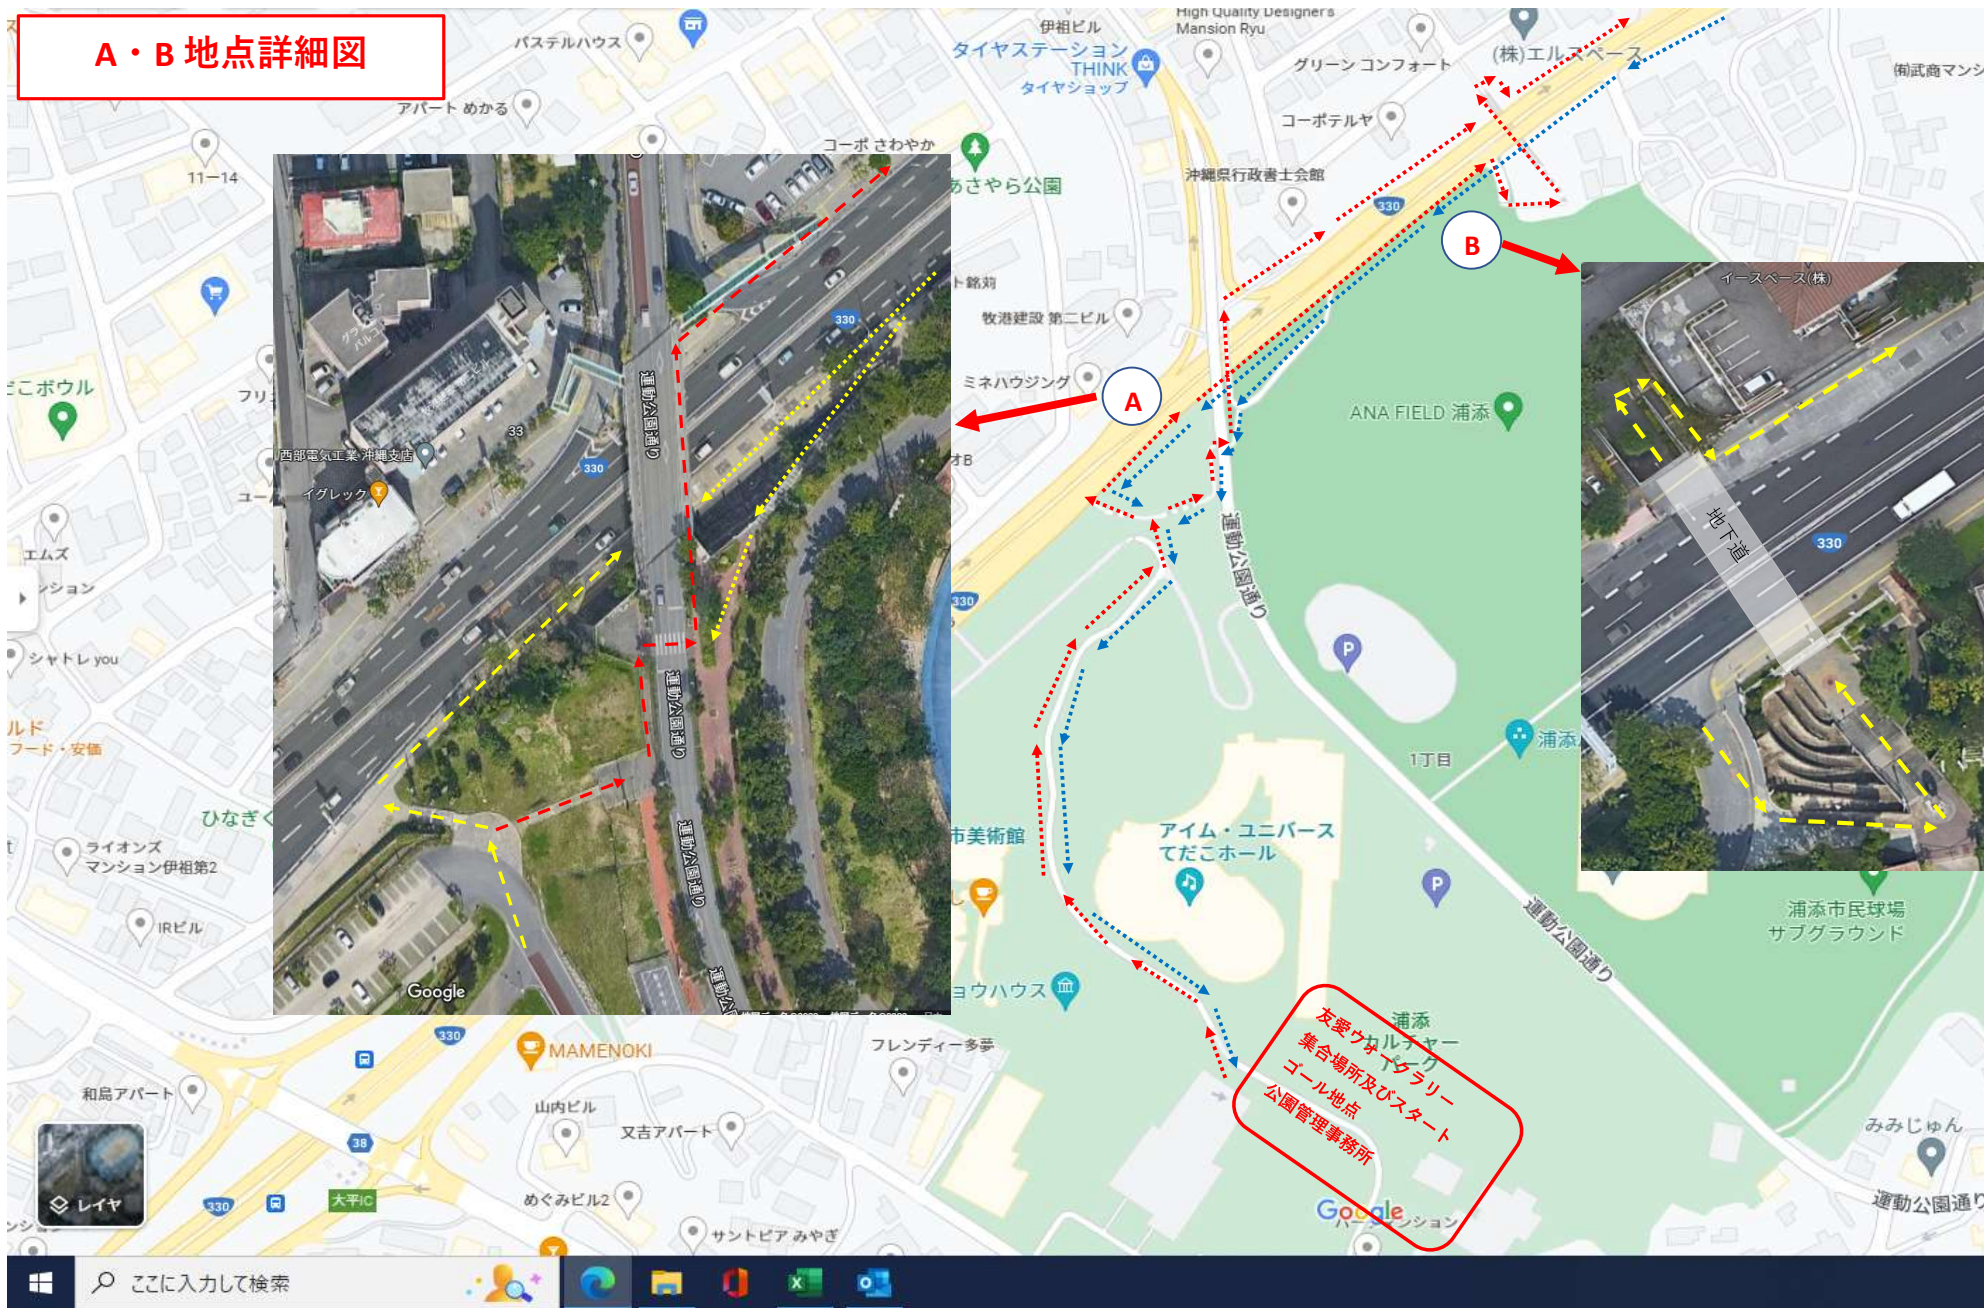

第24回友愛ウォークラリー全体コース図
(カブスカウト・ビーバースカウト)

カブ部門 中間地点

6

ビーバー部門中間地点
佐真下公園

3

2

1

4

5

B

A

共通スタート・ゴール地点
(公園管理事務所)

A・B 地点詳細図

友愛ウエルチアール
集合場所及びスタート
公園管理事務所

第24回友愛ウォークラリー ビーバー部門コース図

ビーバー部門中間地点

③

②

④

①

⑤

①地点詳細図

①

※ビーバーは左折
カブは直進

③地点詳細図

ピーパー部門中間地点
佐真下公園

帰りの進路 →

③

真栄原十字路を直進

ここに検索

地図データ ©20

④地点詳細図