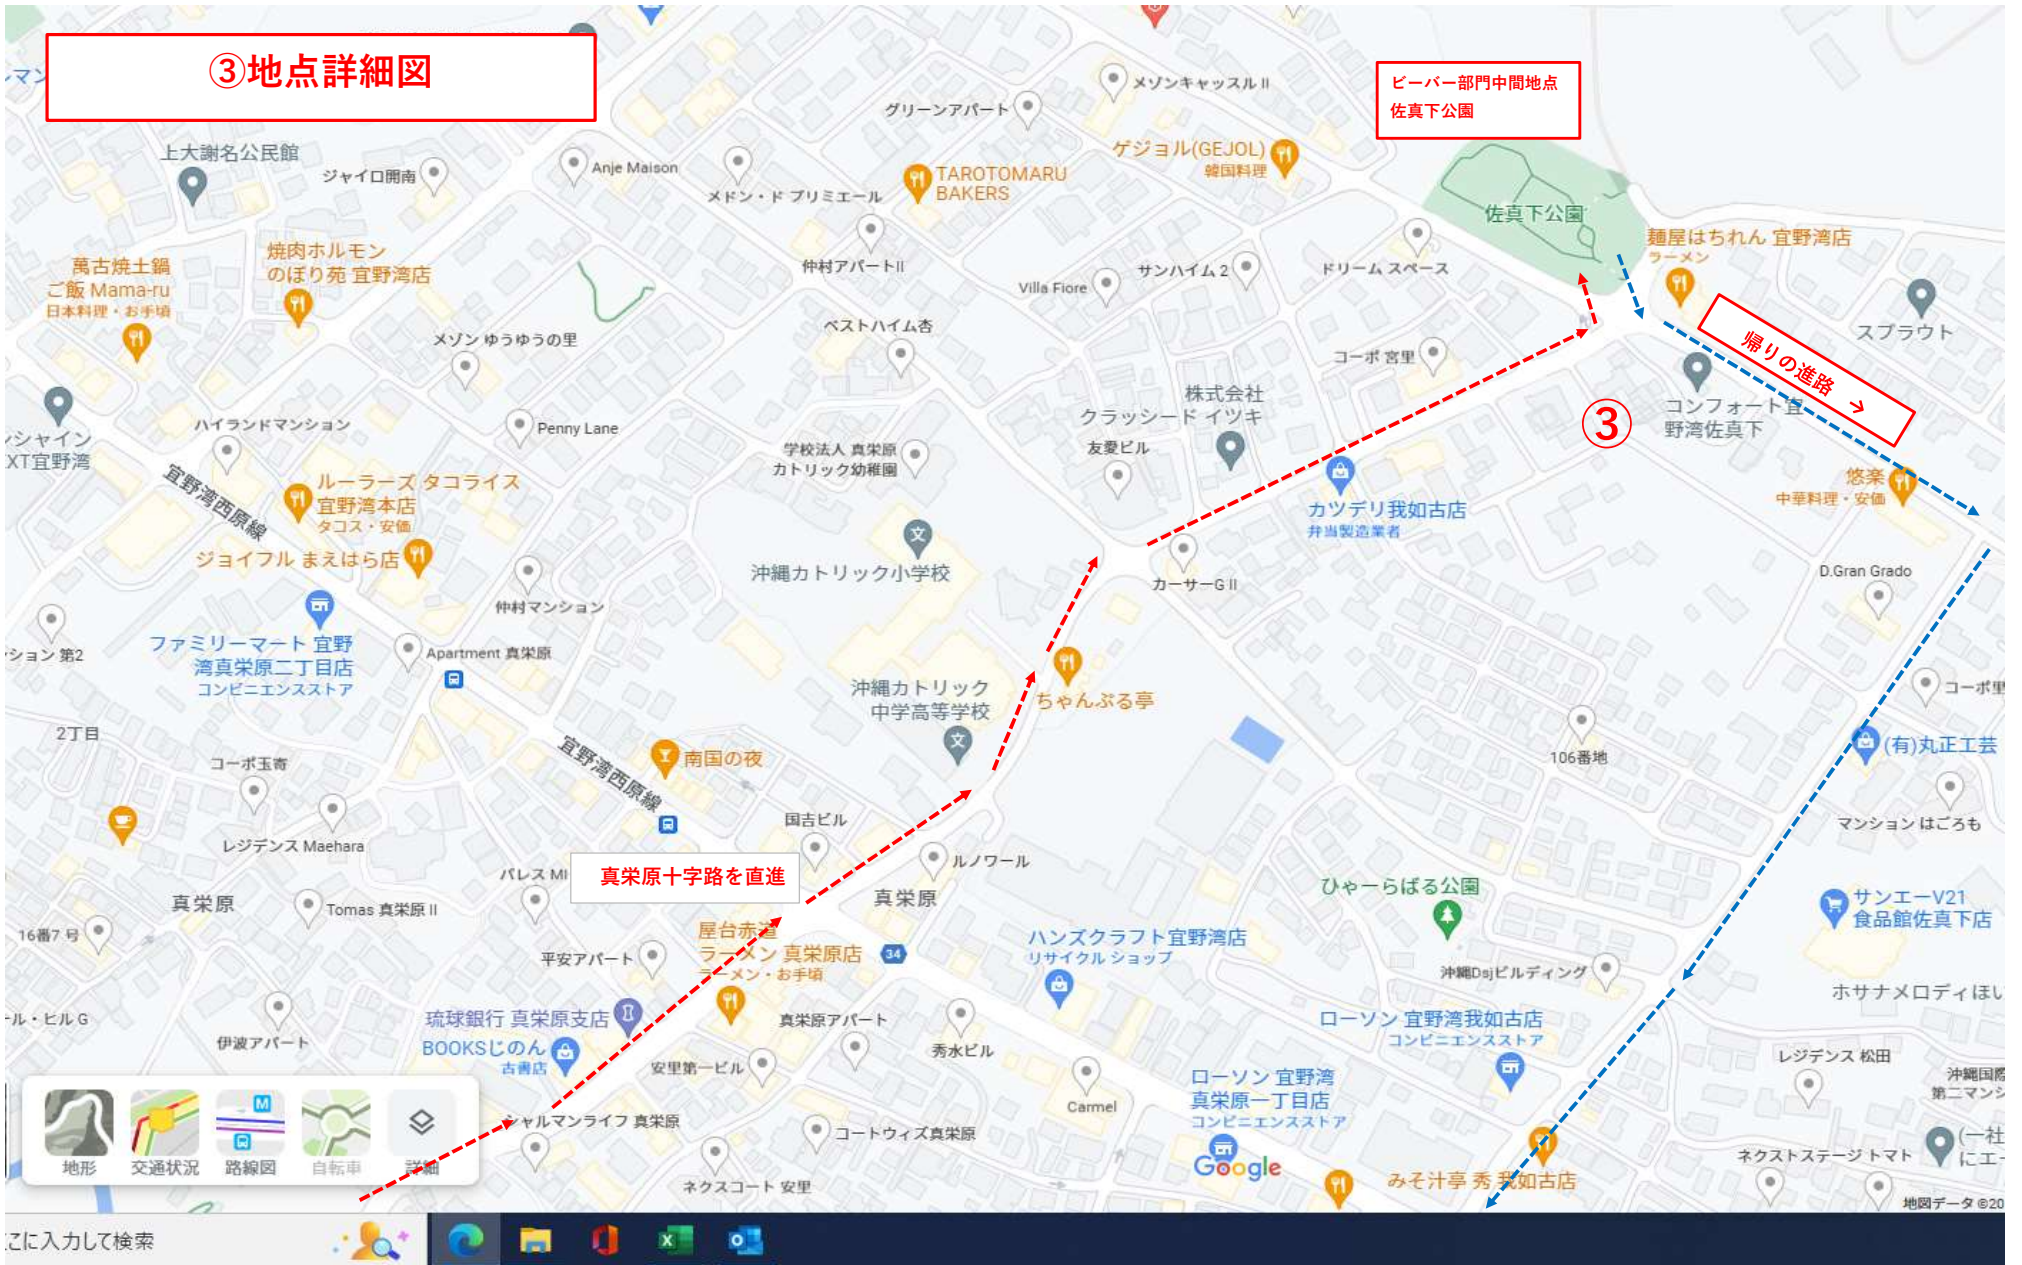

第24回友愛ウォークラリー全体コース図
(カブスカウト・ビーバースカウト)

カブ部門 中間地点

6

ビーバー部門中間地点
佐真下公園

3

2

1

4

5

B

A

共通スタート・ゴール地点
(公園管理事務所)

A・B 地点詳細図

友愛ウエルチアール
集合場所及びスタート
公園管理事務所

第24回友愛ウォークラリー ビーバー部門コース図

ビーバー部門中間地点

③

②

④

①

⑤

①地点詳細図

①

※ビーバーは左折
カブは直進

③地点詳細図

ピーパー部門中間地点
佐真下公園

帰りの進路 →

③

真栄原十字路を直進

ここに検索

地図データ ©20

④地点詳細図